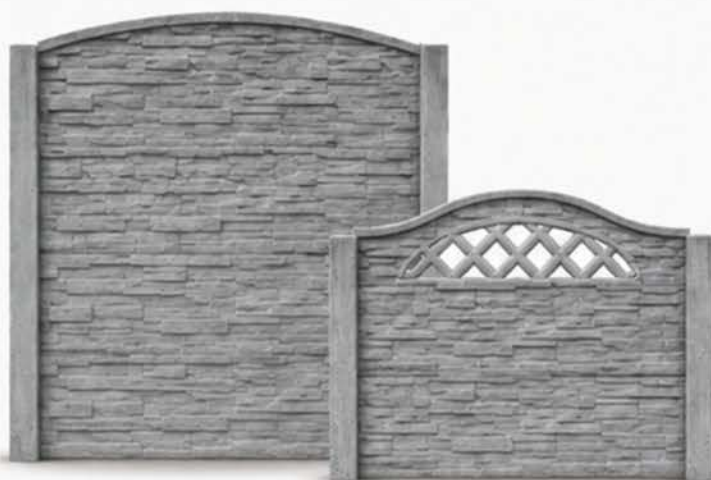

Livraison
possible

Devis
gratuit

info@construkmania.com

Nos modèles

Des palissades en béton au design soigné, pensées pour sublimer et durablement protéger vos extérieurs.

Motif Schiste

 Dimensions d'une plaque : 50 cm x 199 cm

 Style : moderne, texturé

 Idéal pour : extérieurs contemporains

Motif Pierre

 Dimensions d'une plaque : 50 cm x 199 cm

 Style : naturel, authentique

 Idéal pour : jardins classiques

Motif Brique

 Dimensions d'une plaque :
50 x 199 cm

 Style :
urbain, chaleureux

 Idéal pour :
maisons traditionnelles

Motif Planche de Bois

 Dimensions d'une plaque :
50 x 199 cm

 Style :
imitation bois naturel

 Idéal pour :
ambiance chaleureuse
sans entretien

Pose facile et
rapide

Entretien
minimal

Motif Bois Tressé

Dimensions d'une plaque :
50 x 199 cm

Style : décoratif, original

Idéal pour : jardins design

210 x 205 cm

160 x 205 cm