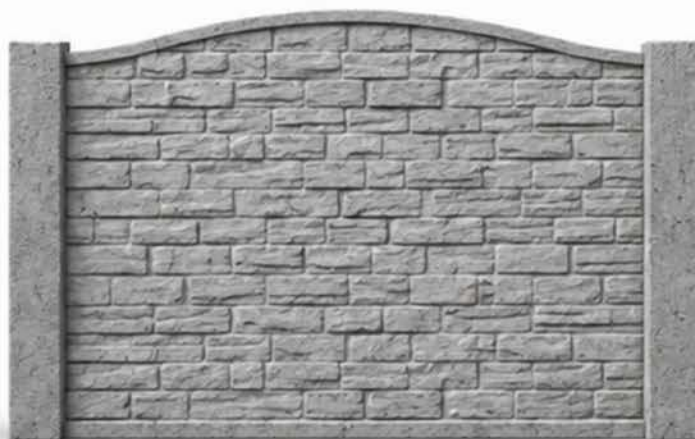

Livraison
possible

Devis
gratuit

info@construkmania.com

Nos modèles

Des palissades en béton au design soigné, pensées pour sublimer et durablement protéger vos extérieurs.

Motif Schiste

 Dimensions d'une plaque : 50 cm x 199 cm

 Style : moderne, texturé

 Idéal pour : extérieurs contemporains

Motif Pierre

 Dimensions d'une plaque : 50 cm x 199 cm

 Style : naturel, authentique

 Idéal pour : jardins classiques

Motif Brique

 Dimensions d'une plaque :
50 x 199 cm

 Style :
urbain, chaleureux

 Idéal pour :
maisons traditionnelles

Motif Planche de Bois

 Dimensions d'une plaque :
50 x 199 cm

 Style :
imitation bois naturel

 Idéal pour :
ambiance chaleureuse
sans entretien

Pose facile et
rapide

Entretien
minimal

Motif Bois Tressé

Dimensions d'une plaque :
50 x 199 cm

Style : décoratif, original

Idéal pour : jardins design

210 x 205 cm

160 x 205 cm