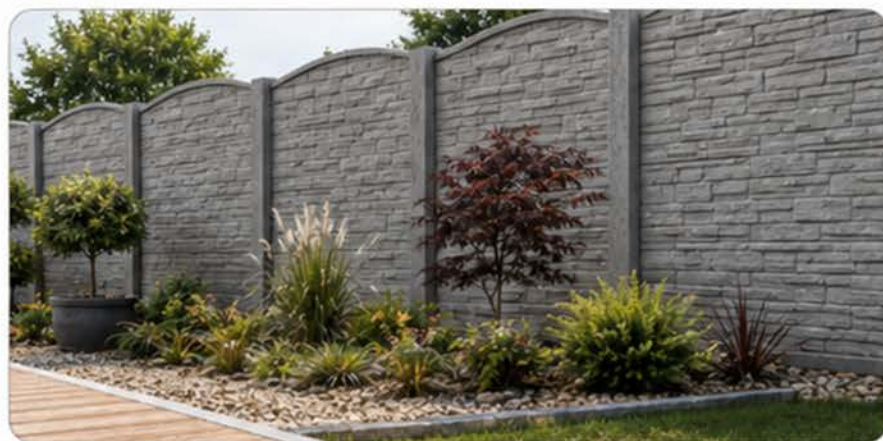

Livraison
possible

Devis
gratuit

info@construkmania.com

Nos modèles

Des palissades en béton au design soigné, pensées pour sublimer et durablement protéger vos extérieurs.

Motif Schiste

 Dimensions d'une plaque : 50 cm x 199 cm

 Style : moderne, texturé

 Idéal pour : extérieurs contemporains

Motif Pierre

 Dimensions d'une plaque : 50 cm x 199 cm

 Style : naturel, authentique

 Idéal pour : jardins classiques

Motif Brique

 Dimensions d'une plaque :
50 x 199 cm

 Style :
urbain, chaleureux

 Idéal pour :
maisons traditionnelles

Motif Planche de Bois

 Dimensions d'une plaque :
50 x 199 cm

 Style :
imitation bois naturel

 Idéal pour :
ambiance chaleureuse
sans entretien